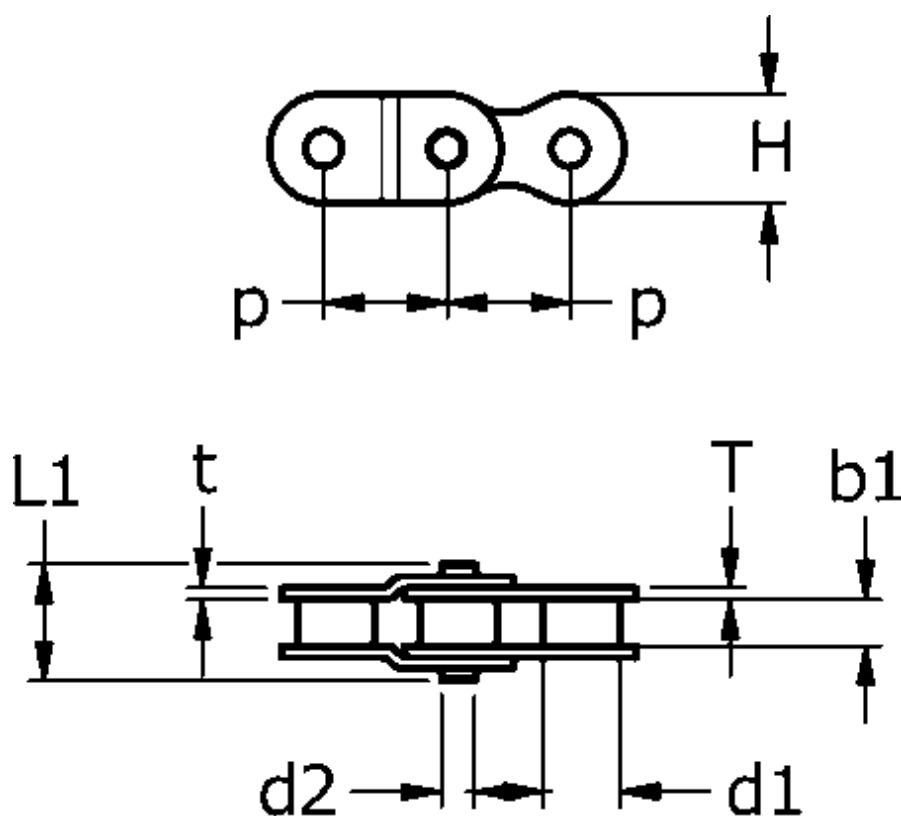

Varenummer: 61384100600008

Beskrivelse: Tsubaki 06 B-1 Simplex samleled dobbelt forkrøbbet
Neptune. Lambda vedligeholdelsesfri

Mål

b1 = 5.72
d1 = 6.35
d2 = 3.27
H = 8.20
L1 = 11.43
P = 9.525
T = 1.30
t = 1.00